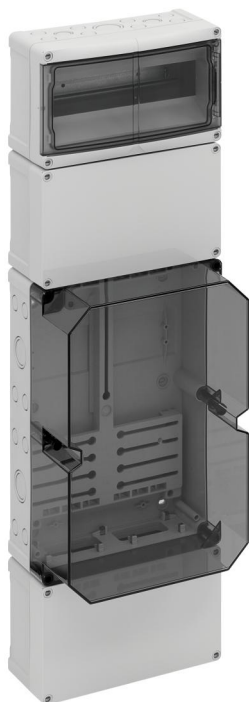

Skříň elektroměru

### ZKi 120

Skříň elektroměru

**PřIZPŮSOBITELNÉ**

Číslo výrobku: 74912001

Rozměry: 250 x 820 x 193 mm

Skříň elektroměru - průmyslová kvalita -, s transparentním víkem, sériově plombovatelné, s namontovaným elektroměrovým křížem a přiřevňovacími šrouby elektroměru, dodatečný přípojný prostor, dole 150 mm, s 35mm DIN lištou, sériově plombovatelný spotřebitelský prostor nahoře, s 35mm DIN lištou a dvojitou svorkou PE/N, Přídavný prostor s 35 mm lištou, s hrdlem s dvojitou membránou, Záslepovací zátka a izolační krytka

### rozměry

šířka:	250 mm
délka:	820 mm
výška:	193 mm