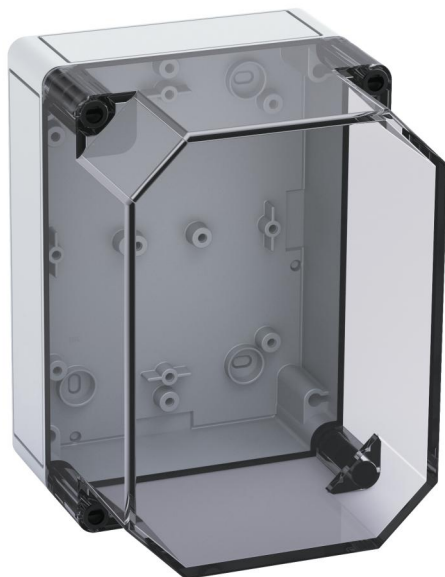

Prázdná skříň

TK PS 1813-13f-to

TK PS 1813-13f-to

Prázdná skříň

PŘIZPŮSOBITELNÉ

Číslo výrobku: 11201501

Rozměry: 180 x 130 x 137 mm

Prázdná skříň, se stupněm krytí IP66, polystyren, $U_i=690V$ AC, $U_i=1000V$ DC, Vnitřní místa pro připevnění, pro standardní instalace ve vnitřním prostoru

Krabice: polystyren, šedá, Víko: polykarbonát, transparentní, hladké boky

Technická data

elektrické vlastnosti

domezovací izolační napětí AC:	690 V
domezovací izolační napětí DC:	1000 V
třída ochrany:	II
druh krytí:	IP66
zavzdušněno:	ne
UL Type Rating:	žádné údaje

barva

barva spodní díl:	šedá
barva horní díl:	transparentní

rozměry

šířka:	180 mm
délka:	130 mm
výška:	137 mm

materiálové vlastnosti

vhodné pro venkovní použití:	ne
průmyslová kvalita:	ne
bez obsahu halogenů:	ano
Třída hořlavosti podle UL94:	HB
Pevnost žhavicího drátu podle EN 60695-2-11:	650 °C

mechanické vlastnosti

druh upevnění:	nástěnná/stropní montáž
rázová houževnatost:	IK07
plombovatelné:	ano
utahovací moment šroubu víka:	1.2 Nm
varianta hrdel:	ne

mechanické vlastnosti

pro řazení k sobě:	ano
Typ horního dílu:	Víko