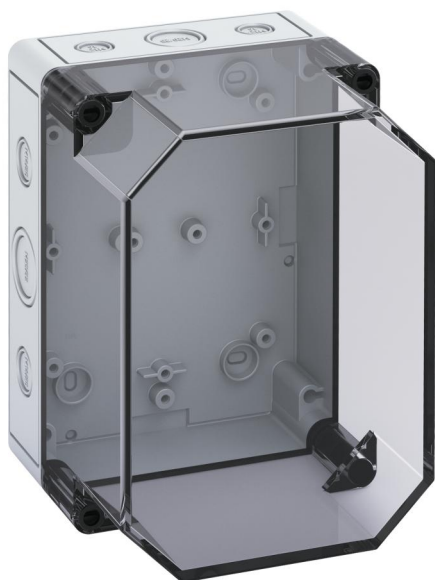

Prázdná skříň

### TK PS 1813-13f-tm

Prázdná skříň

PŘIZPŮSOBITELNÉ

Číslo výrobku: 10701501

Rozměry: 180 x 130 x 137 mm

Prázdná skříň, se stupněm krytí IP66, polystyren,  $U_i=690V$  AC,  $U_i=1000V$  DC, Vnitřní místa pro připevnění, pro standardní instalace ve vnitřním prostoru

**Krabice: polystyren, šedá, Víko: polykarbonát, transparentní, Vyrážecí membrány, M12/M16/M20/M25/M32, (14 bočně)**

IP66

IK07

690V  
AC

1000V  
DC

K průmyslovému výrobku:

<https://www.spelsberg.cz/p/13801501>

### barva

barva spodní dílu:	šedá
barva horní dílu:	transparentní