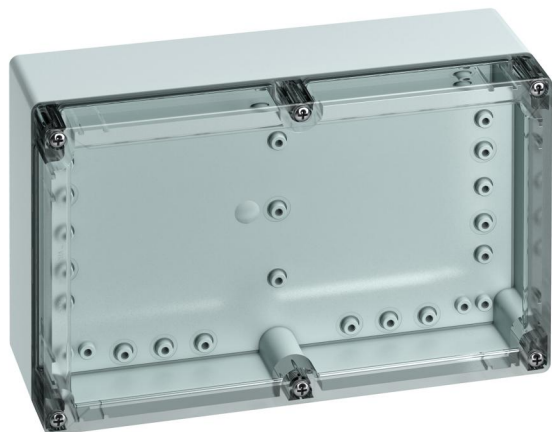

Prázdná skříň

TG ABS 2516-9-to

TG ABS 2516-9-to

Prázdná skříň

PŘIZPŮSOBITELNÉ

Číslo výrobku: 10101201

Rozměry: 252 x 162 x 90 mm

Prázdná skříň, se stupněm krytí IP66/IP67, ABS, $U_i=690V$ AC, $U_i=1000V$ DC, Vnitřní místa pro připevnění, pro standardní instalace ve vnitřním prostoru, s rychlouzávěrem

Krabice: ABS, šedá, Víko: polykarbonát, transparentní, hladké boky

Přiložené příslušenství:
pojistka proti ztrátě víka, 4 upevňovací šrouby pro příslušenství

IP66
IP67

IK07

690V
AC

1000V
DC

K průmyslovému výrobku:
<https://www.spelsberg.cz/p/20101201>

Technická data

elektrické vlastnosti

domezovací izolační napětí AC:	690 V
domezovací izolační napětí DC:	1000 V
třída ochrany:	II
druh krytí:	IP66/IP67
UL Type Rating:	žádné údaje

barva

barva spodní díl:	šedá
barva horní díl:	transparentní

materiál

materiál spodního dílu:	ABS
materiál horního dílu:	polykarbonát
materiál těsnění:	polyuretan
materiál šroubu víka:	ušlechtilá ocel V2A

Příslušenství

[18200101 - TG ISS - Vnitřní závěsná sada](#)