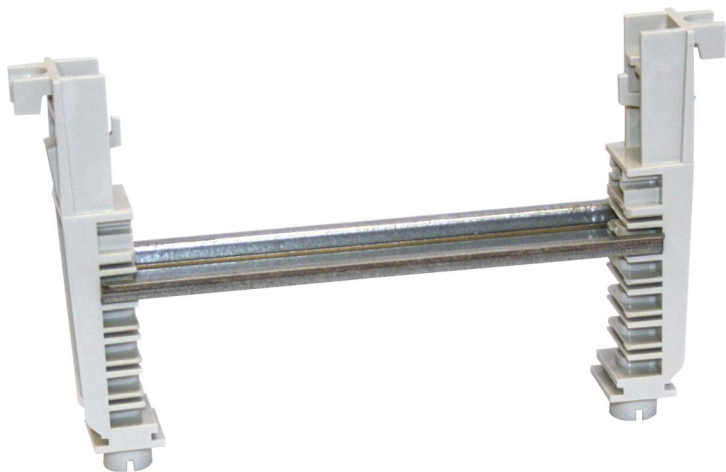

Univerzální montážní držák

GNU 235

GNU 235

Univerzální montážní držák

Číslo výrobku: 07423501

Rozměry: 35 x 160 x 7,5 mm

Univerzální montážní držák (GUM), s DIN lištou 35 mm (GNU), dovoluje montáž v 5 různých výškách, pro DIN lišty a montážní desky

s DIN lištou

Technická data

rozměry

šířka:	35 mm
délka:	160 mm
výška:	7.5 mm

materiálové vlastnosti

průmyslová kvalita:	ne
---------------------	----

mechanické vlastnosti

Typ příslušenství:	jiné
--------------------	------