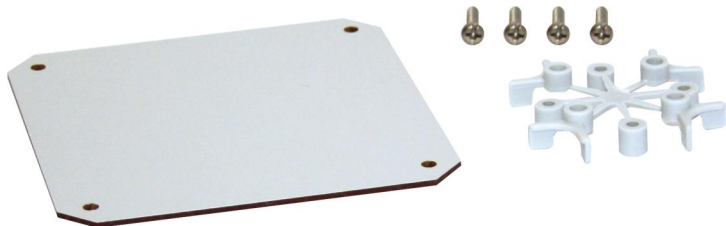

Montážní deska

Abox 100 MPI

Abox 100 MPI

Montážní deska

Číslo výrobku: 89501001

Rozměry: 109 x 109 x 2,5 mm

Montážní deska z izolačního materiálu kaširovaného melaminem, tloušťka 2,5 mm, šedá, vč. přípevňovacích šroubů

pro Abox/Abox-i 100

Technická data

rozměry

šířka:	109 mm
délka:	109 mm
výška:	2.5 mm

materiálové vlastnosti

průmyslová kvalita:	ne
---------------------	----