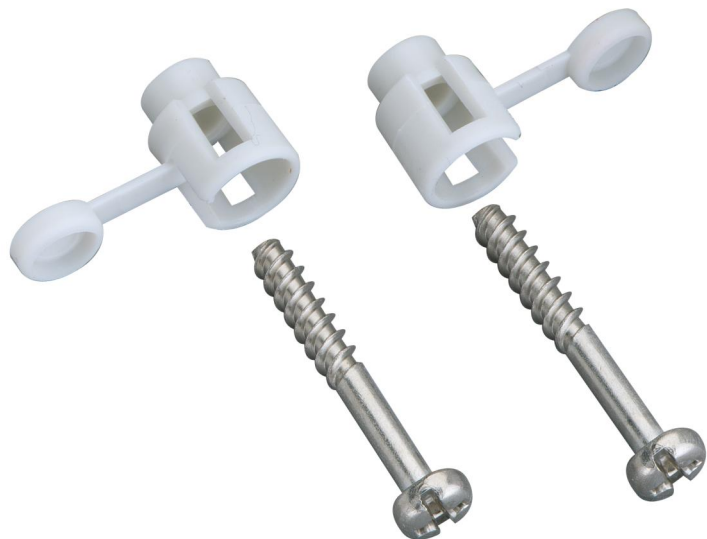

Plombovací souprava

Abox PST

Abox PST

Plombovací souprava

Číslo výrobku: 89001001

Rozměry: 10 x 25 x 12,5 mm

Plombovací souprava

**pro spojovací krabice Abox/Abox-i 025 až 100,
(od verze Abox/Abox-i 160 sériově součástí
dodávky)**

Technická data

rozměry

šířka:	10 mm
délka:	25 mm
výška:	12.5 mm

materiálové vlastnosti

průmyslová kvalita:	ne
---------------------	----

mechanické vlastnosti

Typ příslušenství:	jiné
--------------------	------