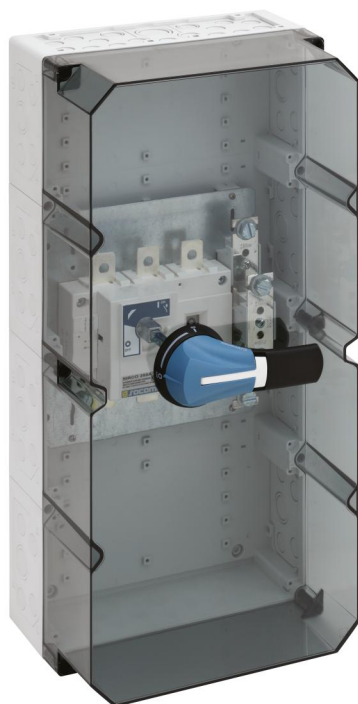

Skříň pro výkonové vypínače

AKi-TE 425

AKi-TE 425

Skříň pro výkonové vypínače

Číslo výrobku: 78942501

Rozměry: 300 x 600 x 210 mm

Skříň pro výkonové vypínače - průmyslová kvalita - s externím ovládním, uzamykatelná, 1 x výkonový vypínač 250A, 3pólové přepínání, Šroubovací přípojka M10, PE/N svorka M10, s izolační krytkou

s transparentním víkem

Technická data

elektrické vlastnosti

domezovací provozní napětí:	690 V
třída ochrany:	II
druh krytí:	IP54/IP65
domezovací proud:	250 Ampéry
UL Type Rating:	žádné údaje

barva

barva spodní díl:	šedá
barva horní díl:	transparentní

rozměry

šířka:	300 mm
délka:	600 mm
výška:	210 mm

materiálové vlastnosti

Odolné proti UV záření:	ano
průmyslová kvalita:	ano
bez obsahu halogenů:	ano
Třída hořlavosti podle UL94:	V2
Pevnost žhavicího drátu podle EN 60695-2-11:	850 °C

materiál

materiál spodního dílu:	polykarbonát
materiál horního dílu:	polykarbonát
materiál těsnění:	polyuretan
materiál šroubu víka:	polyamid, zesílený skelnými vlákny

Cable gland